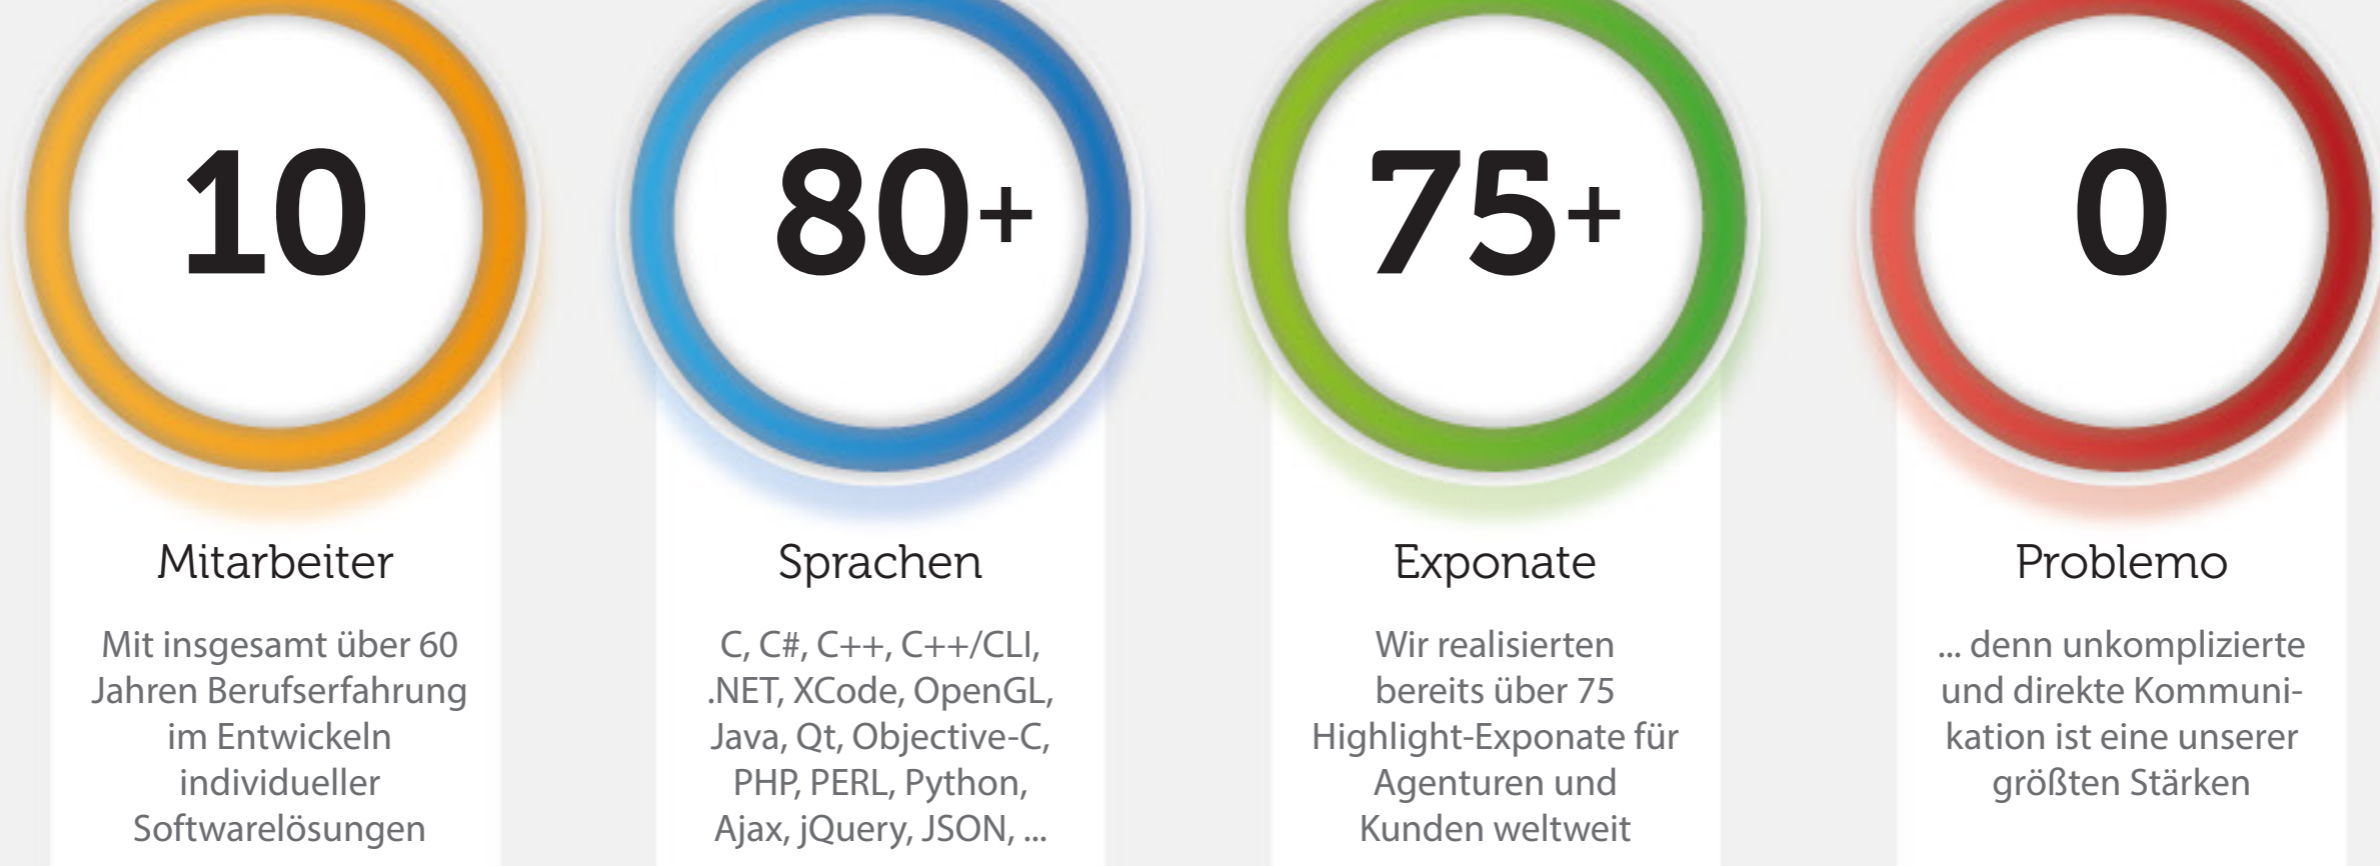

Eine Runde Eckdaten

Treue Partner

Aufgebrüht und abgebrüht

Ohne Umweg zum Erfolg

Direkte Kommunikation ohne Umwege und reibungslose punktliche Fertigstellung führen uns gemeinsam zum Erfolg. Auch wenn es brenzlich wird ist unser Einsatz gewiss.*

Immer eine Reise wert*

75 Exponate auf einen Blick

Die Lösung von morgen, schon heute.

Nutzen Sie diese Chance um Ihren Kunden atemberaubende und unvergessliche Exponate zu ermöglichen.

Wir erstellen Ihnen hierfür nicht nur die nötige Software, sondern stehen Ihnen, wenn Sie es wünschen, bei jedem Schritt des Exponates mit Rat und Tat zur Seite.