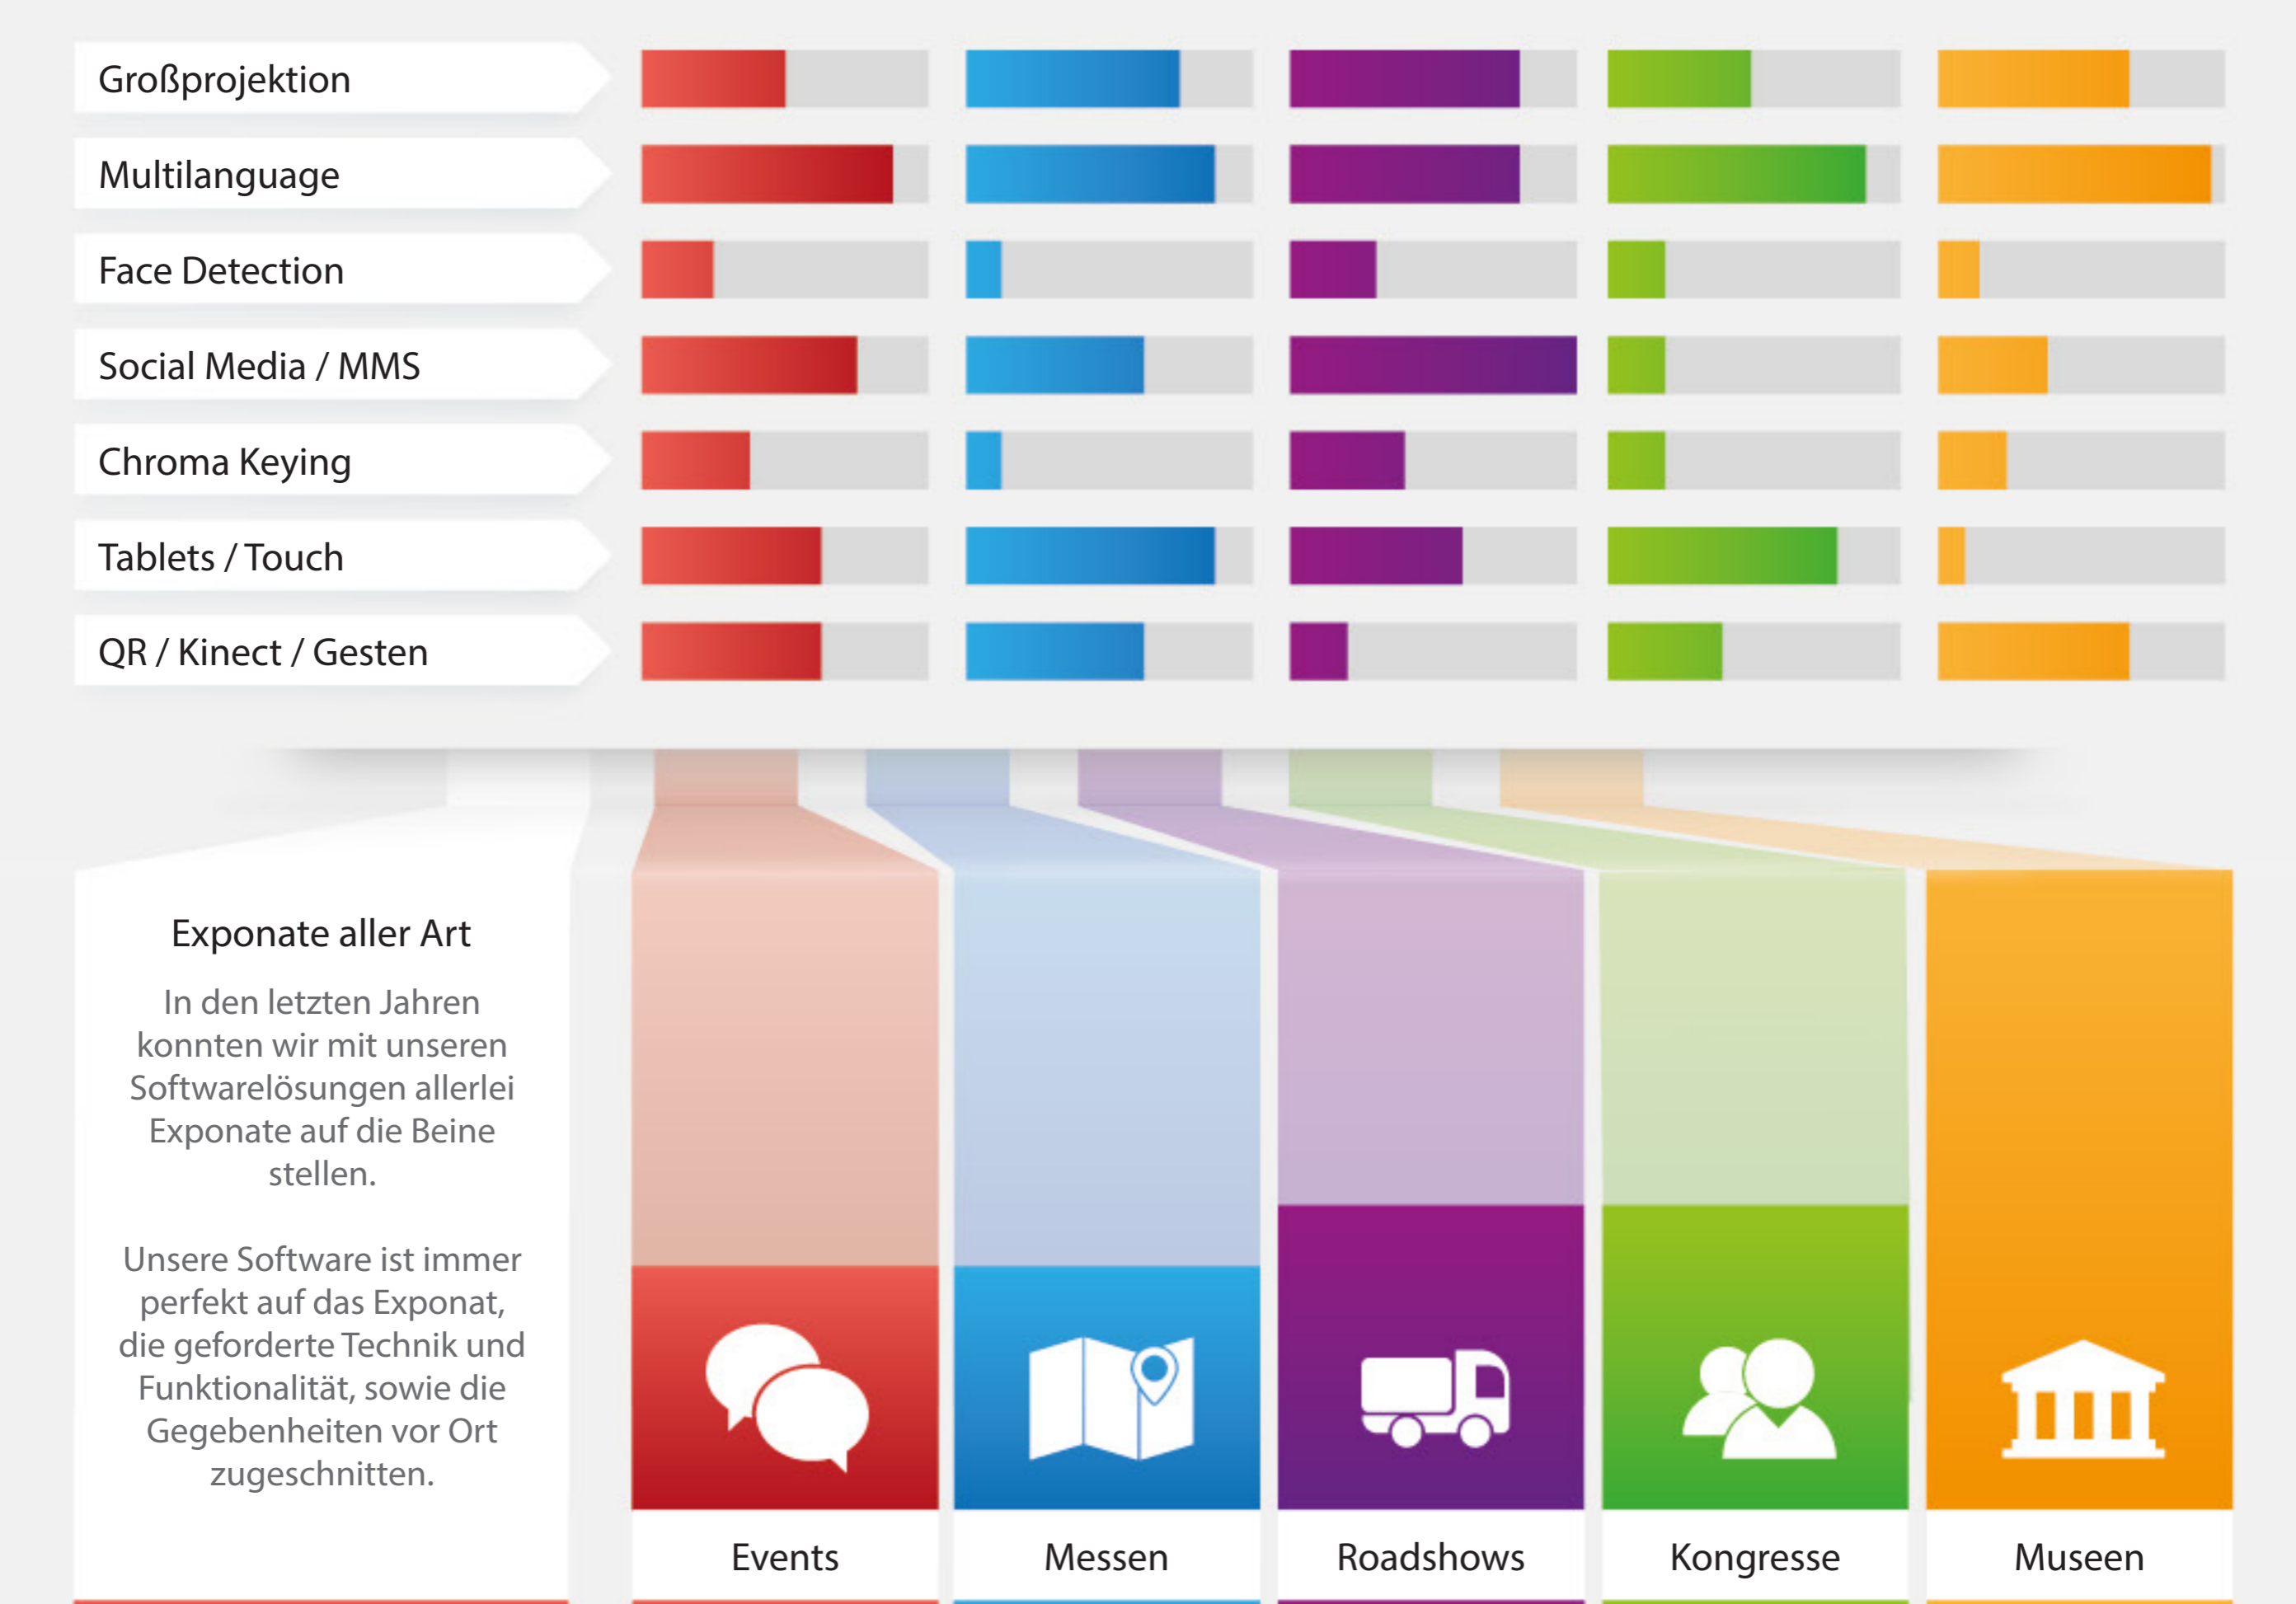

Eine Runde Eckdaten

Treue Partner

Aufgebrüht und abgebrüht

Ohne Umweg zum Erfolg

Direkte Kommunikation ohne Umwege und reibungslose punktliche Fertigstellung führen uns gemeinsam zum Erfolg. Auch wenn es brenzlich wird ist unser Einsatz gewiss.*

Immer eine Reise wert*

75 Exponate auf einen Blick

Die Lösung von morgen, schon heute.

Nutzen Sie diese Chance um Ihren Kunden atemberaubende und unvergessliche Exponate zu ermöglichen.

Wir erstellen Ihnen hierfür nicht nur die nötige Software, sondern stehen Ihnen, wenn Sie es wünschen, bei jedem Schritt des Exponates mit Rat und Tat zur Seite.