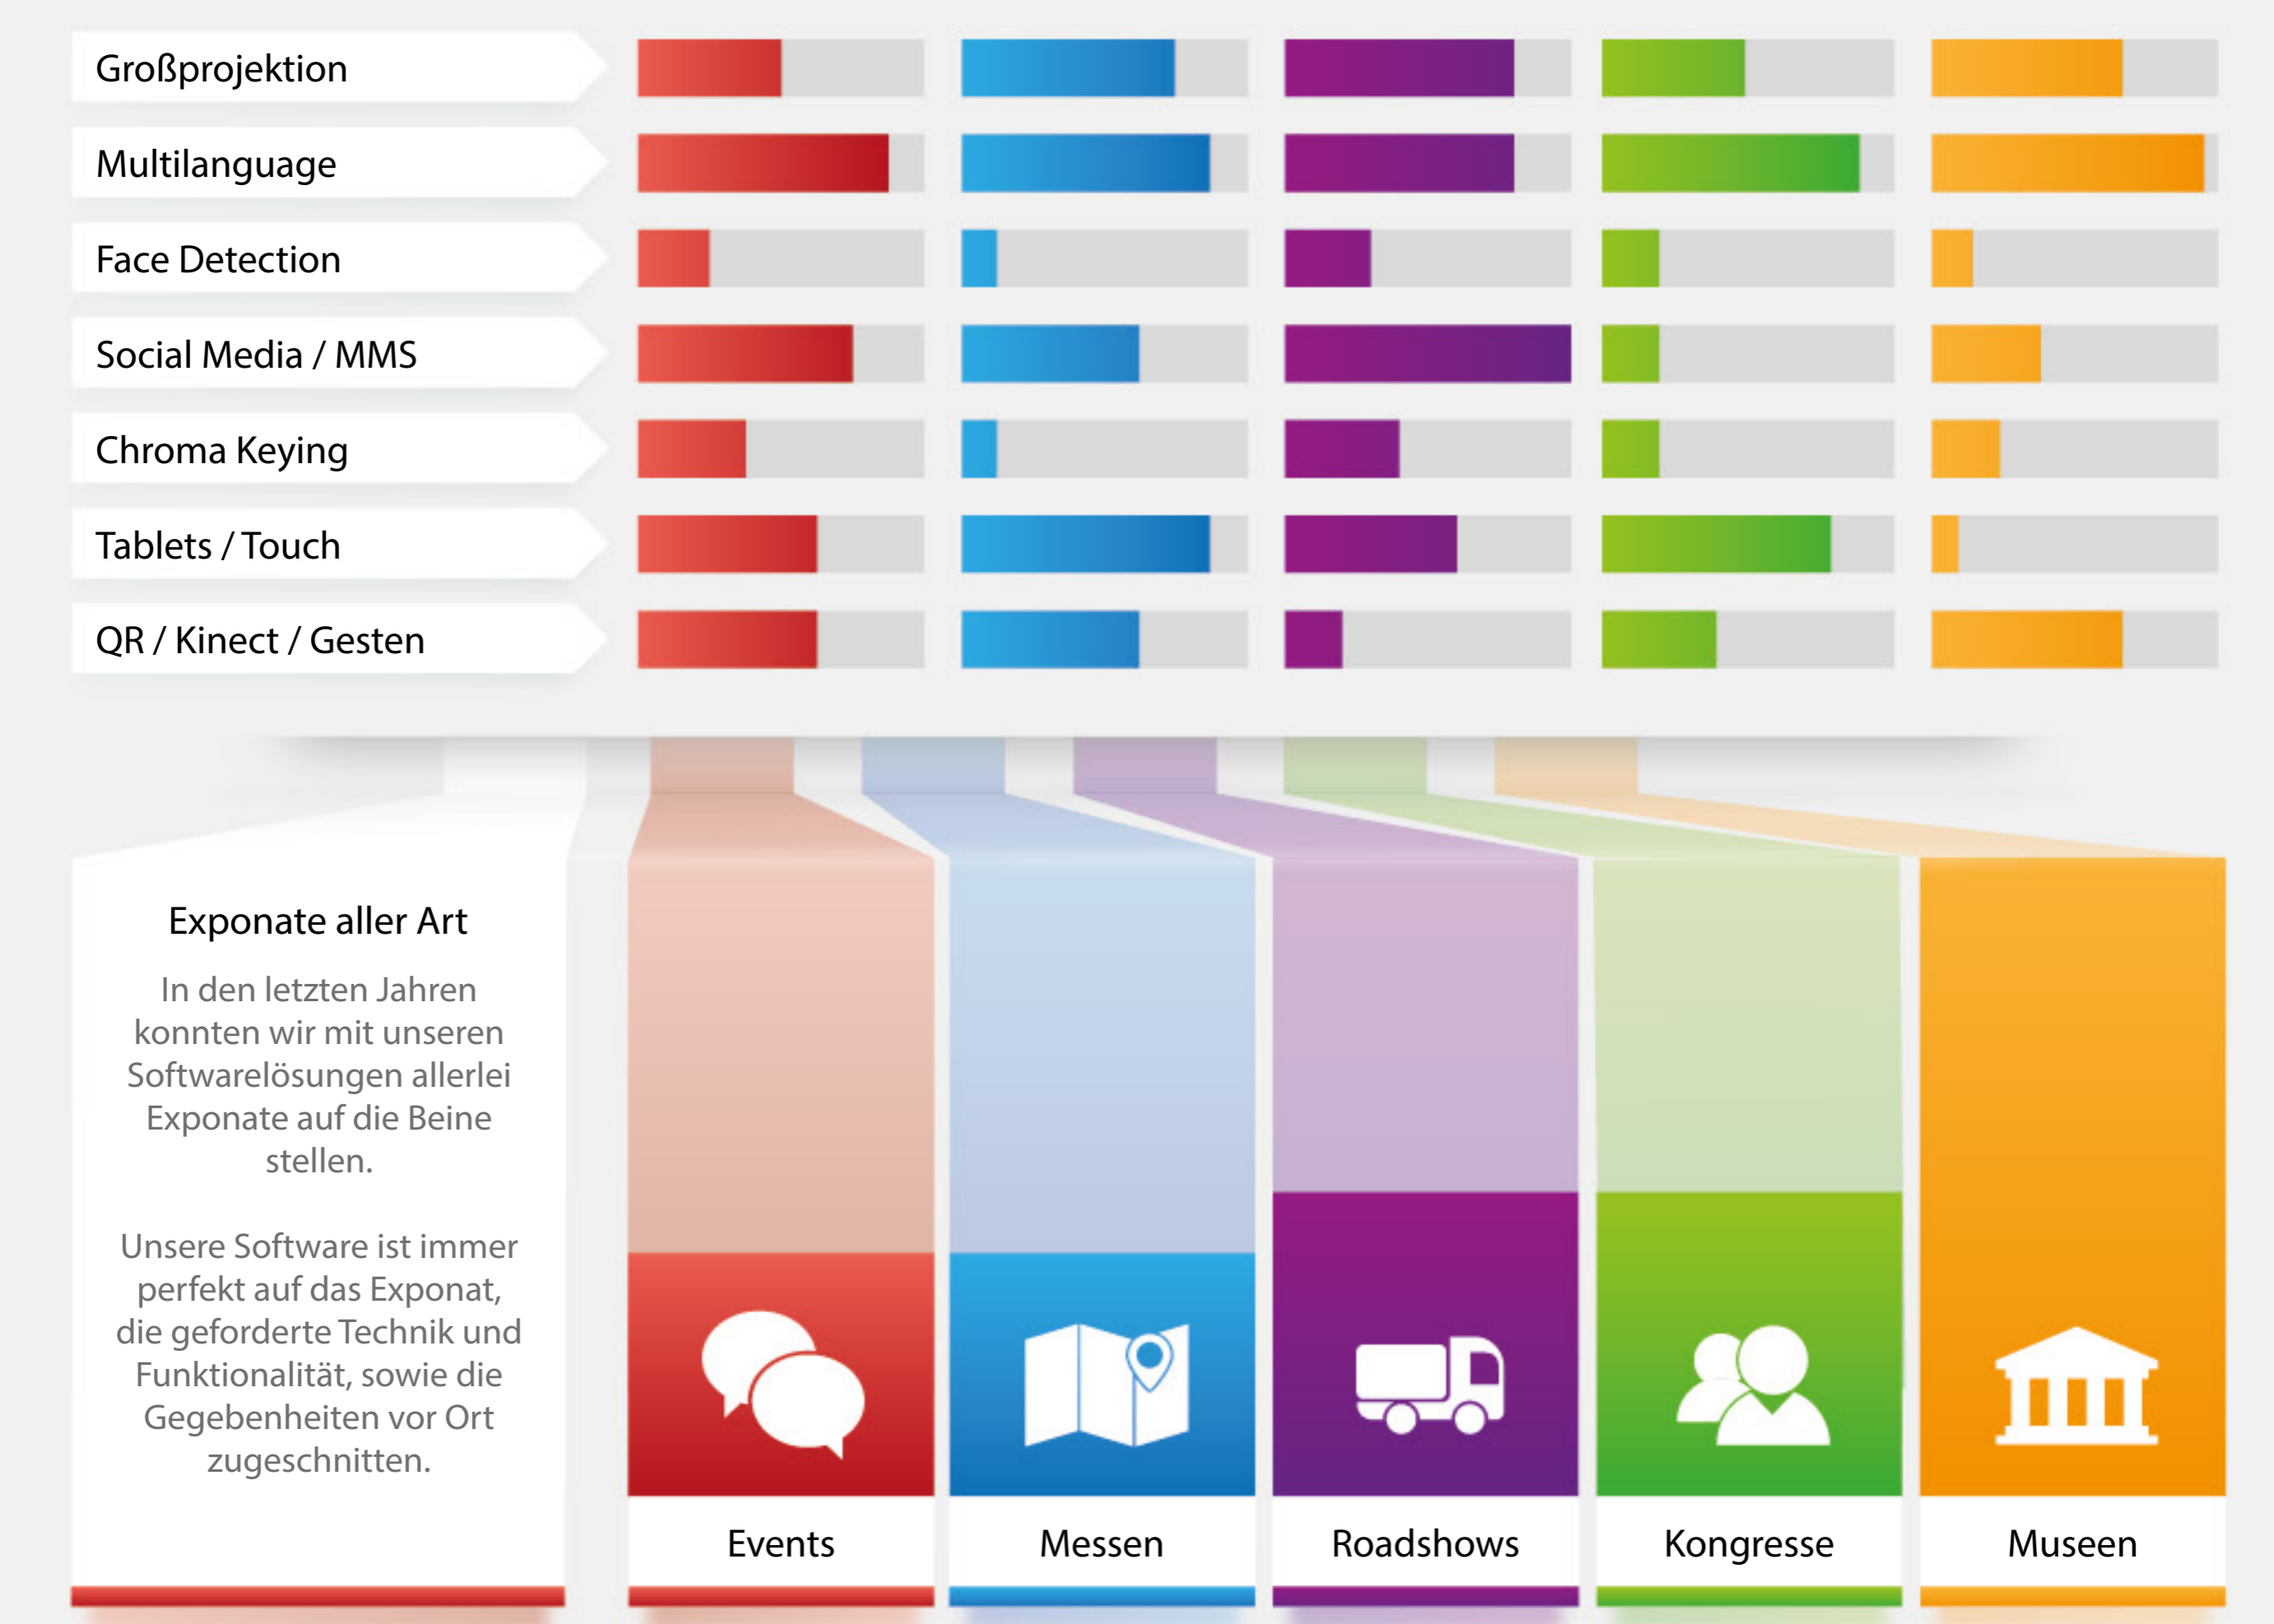

Eine Runde Eckdaten

Treue Partner

Aufgebrüht und abgebrüht

Ohne Umweg zum Erfolg

Direkte Kommunikation ohne Umwege und reibungslose punktuelle Fertigstellung führen uns gemeinsam zum Erfolg. Auch wenn es brenzlich wird ist unser Einsatz gewiss.*

Immer eine Reise wert*

85 Exponate auf einen Blick

Die Lösung von morgen, schon heute.

Nutzen Sie diese Chance um Ihren Kunden atemberaubende und unvergessliche Exponate zu ermöglichen.

Wir erstellen Ihnen hierfür nicht nur die nötige Software, sondern stehen Ihnen, wenn Sie es wünschen, bei jedem Schritt des Exponates mit Rat und Tat zur Seite.