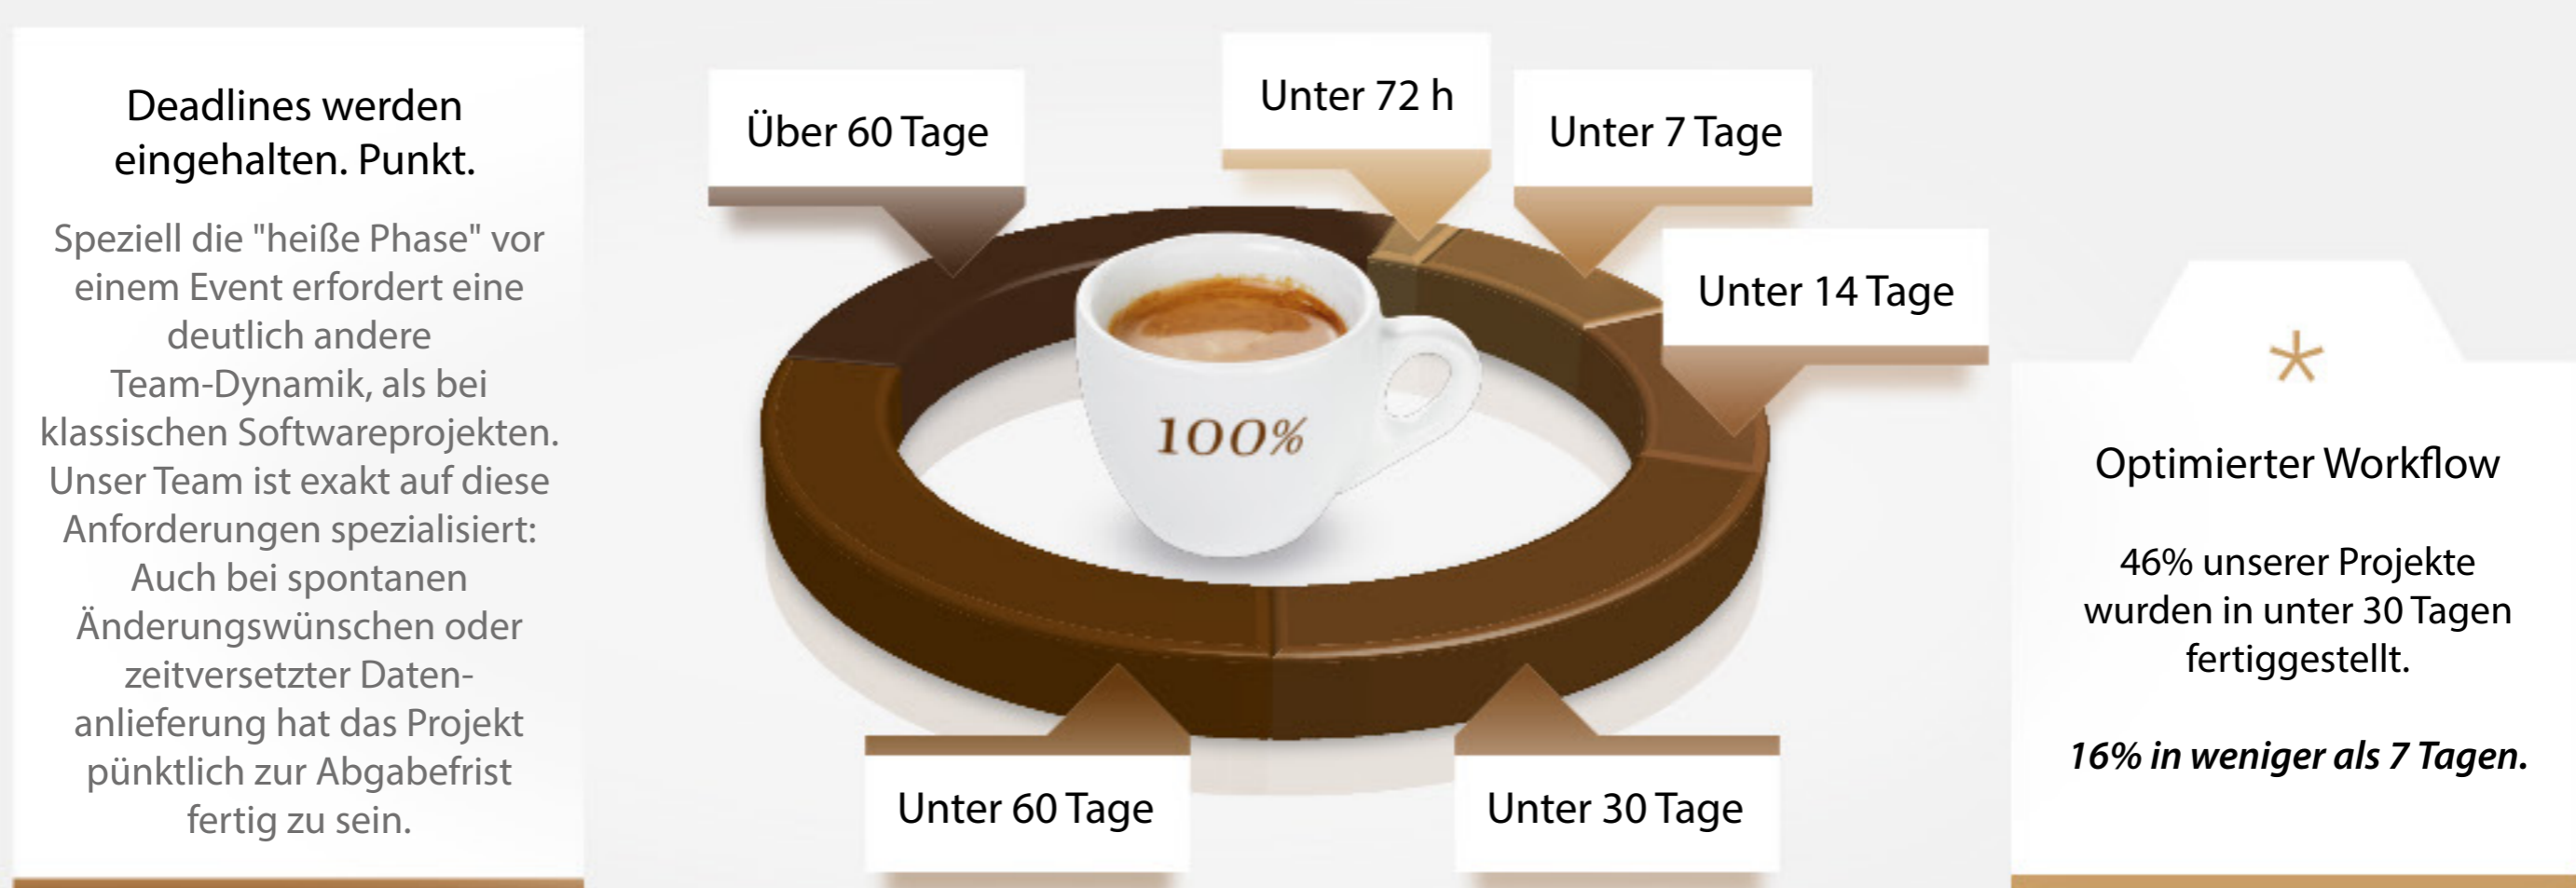

Eine Runde Eckdaten

Treue Partner

Aufgebrüht und abgebrüht

Ohne Umweg zum Erfolg

Direkte Kommunikation ohne Umwege und reibungslose punktuelle Fertigstellung führen uns gemeinsam zum Erfolg. Auch wenn es brenzlich wird ist unser Einsatz gewiss.*

Immer eine Reise wert*

85 Exponate auf einen Blick

Die Lösung von morgen, schon heute.

Nutzen Sie diese Chance um Ihren Kunden atemberaubende und unvergessliche Exponate zu ermöglichen.

Wir erstellen Ihnen hierfür nicht nur die nötige Software, sondern stehen Ihnen, wenn Sie es wünschen, bei jedem Schritt des Exponates mit Rat und Tat zur Seite.