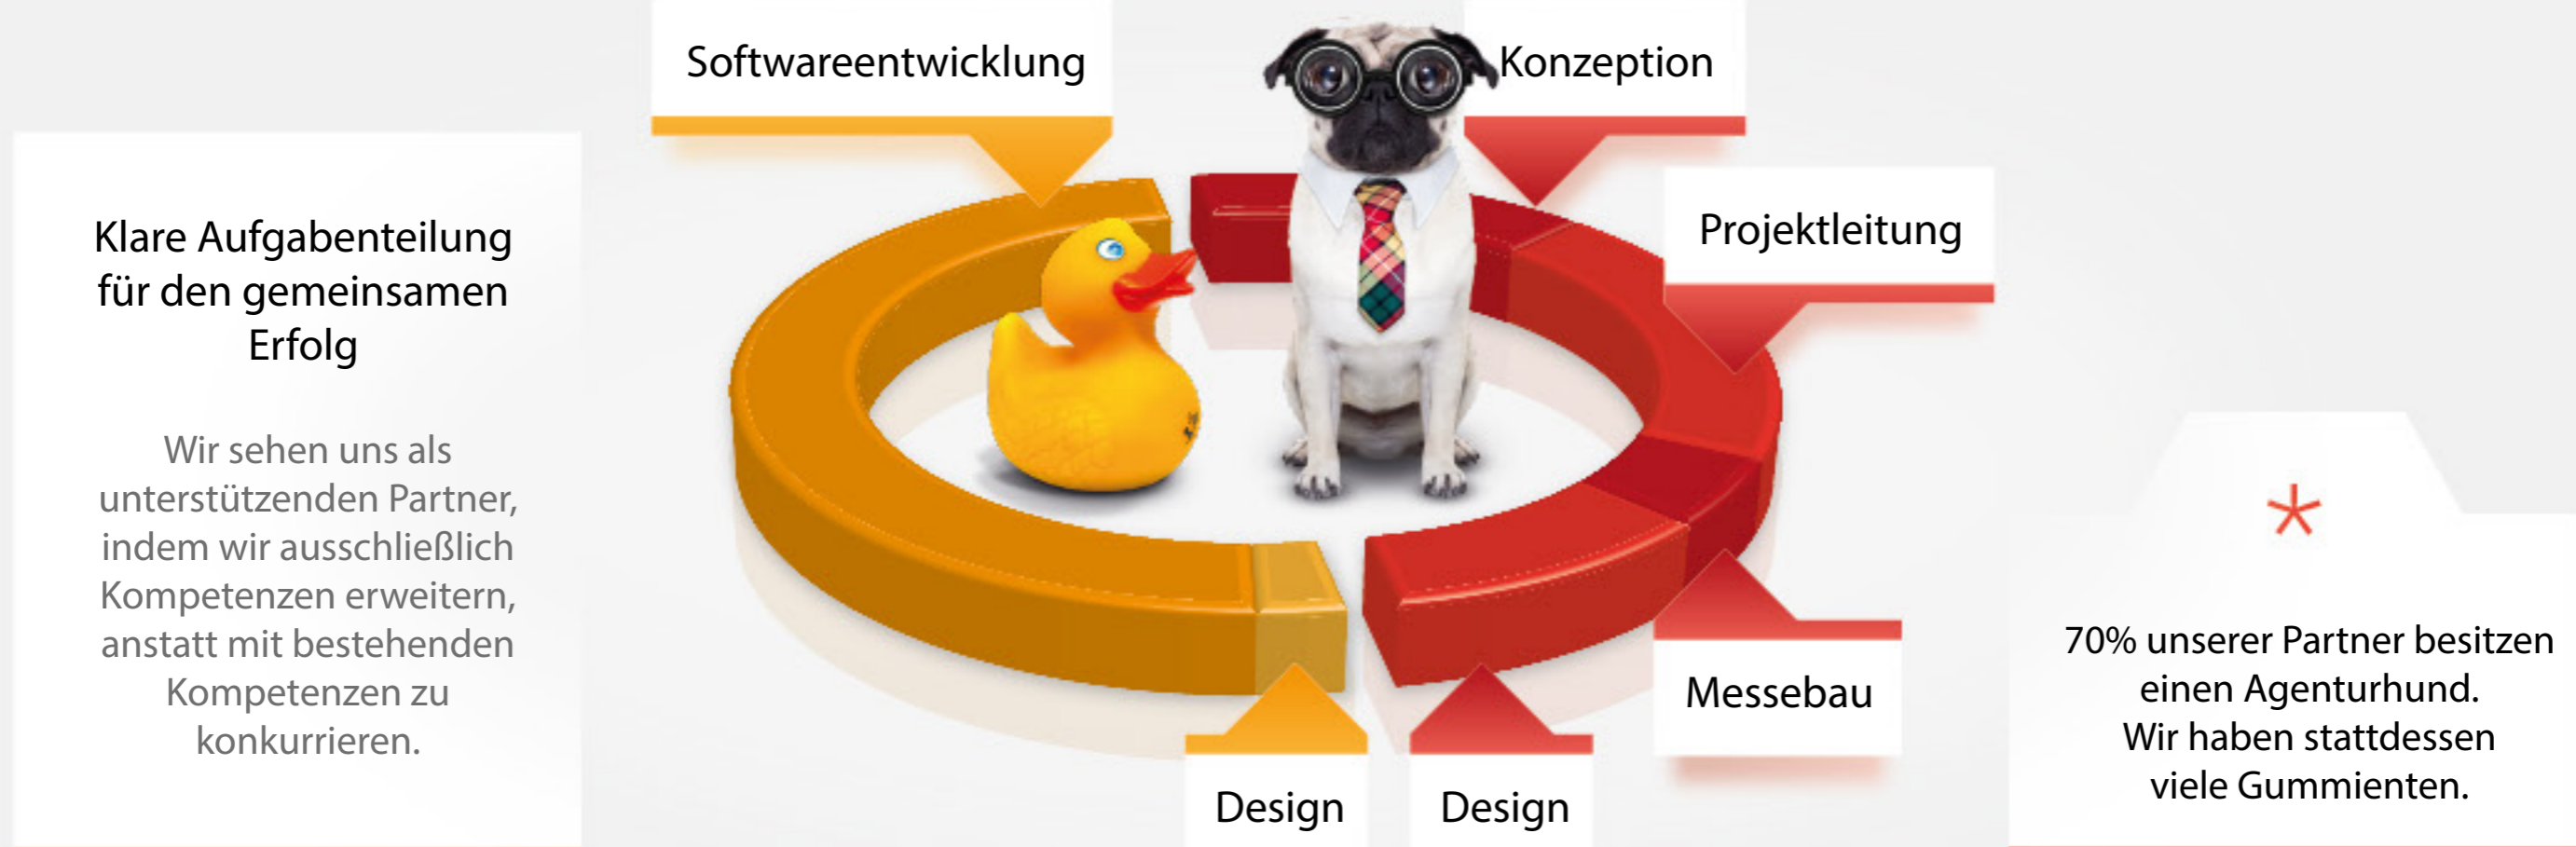

Eine Runde Eckdaten

Treue Partner

Aufgebrüht und abgebrüht

Ohne Umweg zum Erfolg

Direkte Kommunikation ohne Umwege und reibungslose punktuelle Fertigstellung führen uns gemeinsam zum Erfolg. Auch wenn es brenzlich wird ist unser Einsatz gewiss.*

Immer eine Reise wert*

85 Exponate auf einen Blick

Die Lösung von morgen, schon heute.

Nutzen Sie diese Chance um Ihren Kunden atemberaubende und unvergessliche Exponate zu ermöglichen.

Wir erstellen Ihnen hierfür nicht nur die nötige Software, sondern stehen Ihnen, wenn Sie es wünschen, bei jedem Schritt des Exponates mit Rat und Tat zur Seite.